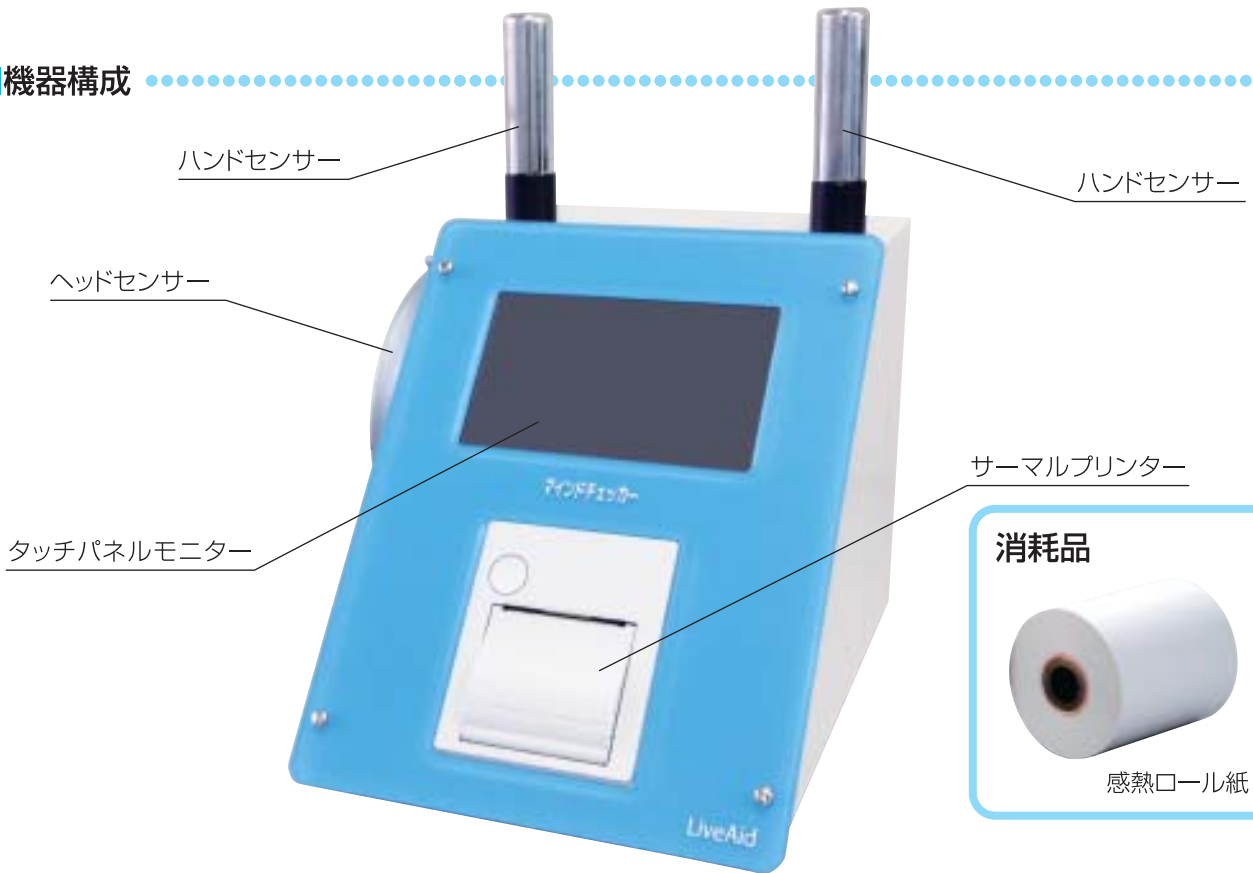

●心と身体のバランス測定器●

心と身体のチェックに

マインドチェッカー

心と身体のバランスは大丈夫ですか？

リラックス度が
分かります

手軽で簡単に、約60秒で
測定ができます

Live Aid Co.,Ltd.
<http://www.live-aid.co.jp>

機器構成

特徴

- 心と身体のバランス、リラックス度の表示。
- 総合評価、ワンポイントアドバイスの表示。
- 測定時間は60秒。
- タッチパネルモニターで簡単に操作ができます。
- 卓上サイズでわずか5.5kgの軽量設計。

仕様

- 測定部位：おでこ、手のひら
- 表示内容：心と身体のバランス、リラックス度、総合評価、ワンポイントアドバイス
- 測定時間：60秒
- 設置：温度10~35(°C)
- 電源：AC100V 50/60Hz
- 寸法：W280×D305×H380(mm)
- 重量：5.5(kg)